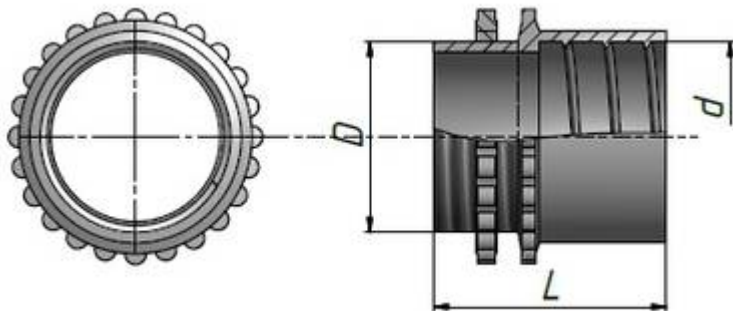

Муфта Вводная Пластиковая не поддерживающая горения предназначена для ввода металлорукава в распределительные шкафы. Имеют внутреннюю резьбу, соответствующую шагу навивки металлорукава данного диаметра.

Технические характеристики

| | |
|---------------------------------|--------------------|
| Климатическое исполнение | У3 |
| Степень защиты | IP40 |
| Материал изготовления | Самозатухающий ПВХ |

Размеры