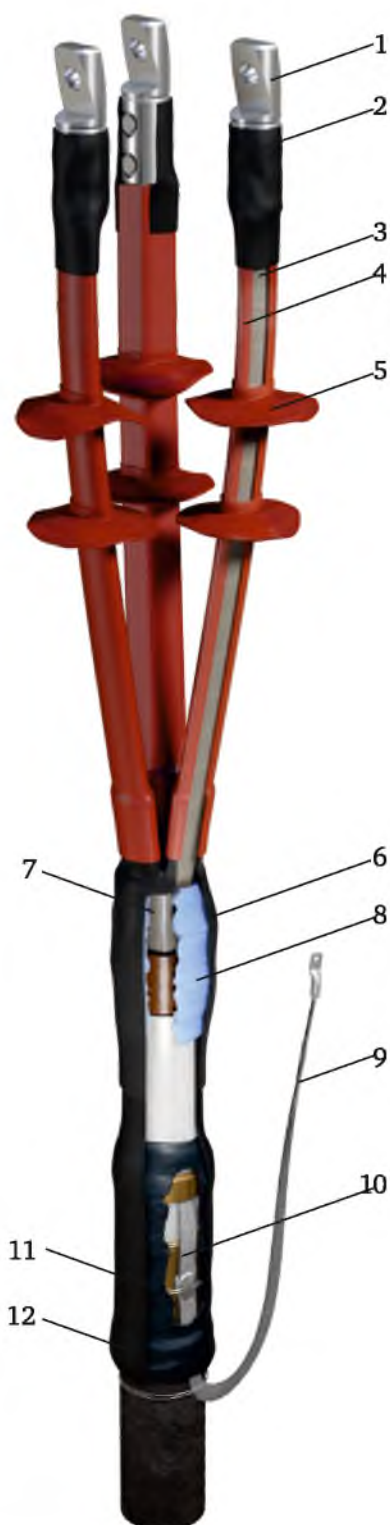

Муфты 3 КНТп-10

- Муфта 3 КНТп предназначена для оконцевания 3-жильных силовых кабелей с бумажной пропитанной изоляцией на напряжение до 10 кВ.
- Устанавливается на открытом воздухе, в том числе в качестве мачтовой.
- ТУ 3599-007-99856433-2011
- **Тип кабеля:** ААШв (П), ААБл, ААБлГ, ААБ2ААШв (П), ААБл, ААБлГ, ААБ2 л, ААБ2лШв (п), ААПл, ААП2 л, ААП2лШв, АСБ, АСБГ, АСБл, АСБ2лГ, АСБ2 л, АСБл, АСП, АСПГ, АСКЛ, АСШв, АСБ2лШв, СБ, СБГ, СБл, СБ2 л, СБ2лГ, СП, СПГ.

СОСТАВ КОМПЛЕКТА:

1. 1 - наконечник болтовой 2НБ
2. 2 - манжета герметизации наконечника
3. 3 - маслоотделительная жильная трубка
4. 4 - антитрекинговая жильная трубка
5. 5 - изолятор
6. 6 - термоусаживаемая трубка
7. 7 - герметик маслостойкий на корешок разделки
8. 8 - герметик маслостойкий
9. 9 - провод заземления с наконечником
10. 10 - детали присоединения проводника заземления (Пайка или НКЗ)
11. 11 - герметик узла заземления
12. 12 - манжета поясная

Варианты названий данной позиции в электротехническом рынке

3 КНТп-10 с наконечниками	GUST-12/XX-XX/ 800-L12	КНТп-10	3КНТп-10	10КНТпН	10КНТпН-3х
3 КНТп-10 без наконечников	GUST-12/XX-XX/ 800	КНТп-10 хх-бн	3КНТп-10- хх(Б)	10КНТп	10КНТп-3х
3 КНТп-10	КНСт	КМА	КНЧ