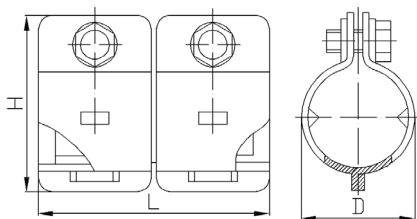

Муфты трубные TP

Муфты TP служат для соединения между собой стальных труб, не имеющих резьбы, труб с вводными патрубками У476 - У481.

Технические характеристики

▶ Климатическое исполнение	У3
▶ Изготавливаются по	ТУ 3449-019-99856433-2014
▶ Материал	сталь с металлическим покрытием

Артикул	Тип	Наружный диаметр и труб, мм	Размеры, мм			Масса, кг
			L	H	D	
zeta40911	TP-2	20-23	58	44	23	0,11
zeta40912	TP-4	25-28	58	50	30	0,12
zeta40913	TP-5	32-34	62	66	38	0,19
zeta40914	TP-7	42-49	98	78	54	0,37
zeta40915	TP-8	56-61	98	90	64	0,48
zeta40916	TP-9	-	0	0	0	1,08