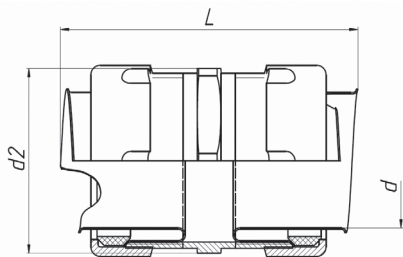

**эл. почта: [zrt@nt-rt.ru](mailto:zrt@nt-rt.ru)**

Муфта соединительная МСМ предназначена для соединения «металлорукав-металлорукав».

Технические характеристики

▶ Климатическое исполнение	У2
▶ Степень защиты	IP 54
▶ Материал изготовления	сплав цинка
▶ Изготавливаются по	ТУ 3449-011-99856433-2011