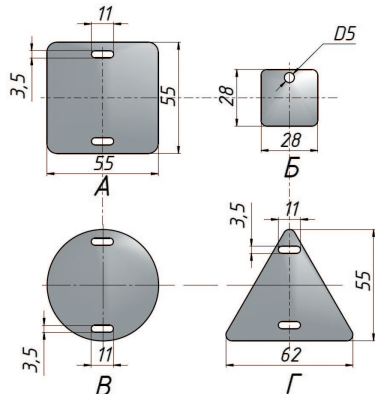

### Технические характеристики

Климатическое исполнение	У3,5
Материал	Мягкий пластикат
Изготавливаются по	ТУ 36-1440-82

Артикул	Тип	рис.		Размеры, мм			Масса 1000шт, кг
				A	H	S	
zeta11514	У134	А	Для силовых кабелей напряжением до 1000 В	55	-	0,8	3,8
zeta11519	У153	Б	Для силовых кабелей напряжением до 1000 В	-	-	0,8	1,0
zeta11520	У135	В	То же свыше 1000 В	-	-	0,8	3,0
zeta11517	У136	Г	Для контрольных кабелей	62	55	0,8	2,2